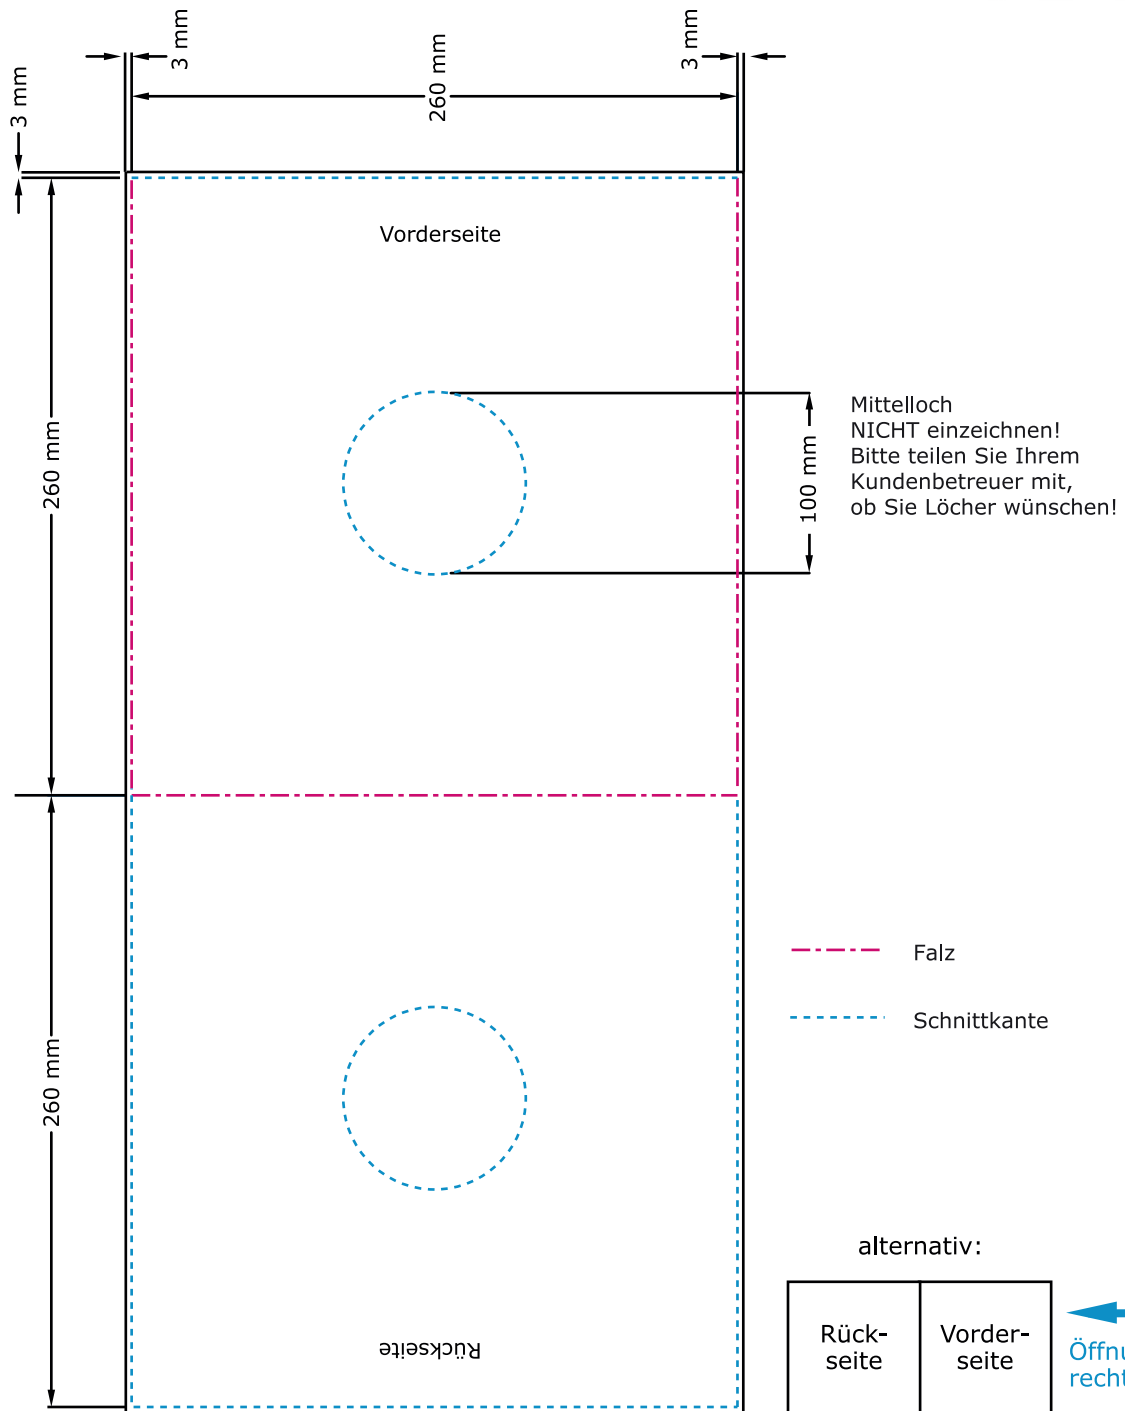

10" Maxitasche / UK Sleeve (Öffnung oben)

Dateiformate: PDF, EPS, TIFF

Auflösung: 300dpi

Beschnitt: 3mm

Legen Sie Ihr Design umlaufend 3mm größer an um Blitzer (weiße Stellen) am Rand zu vermeiden. Bitte beachten Sie das im Randbereich kein Text o.ä. weggeschnitten werden kann!