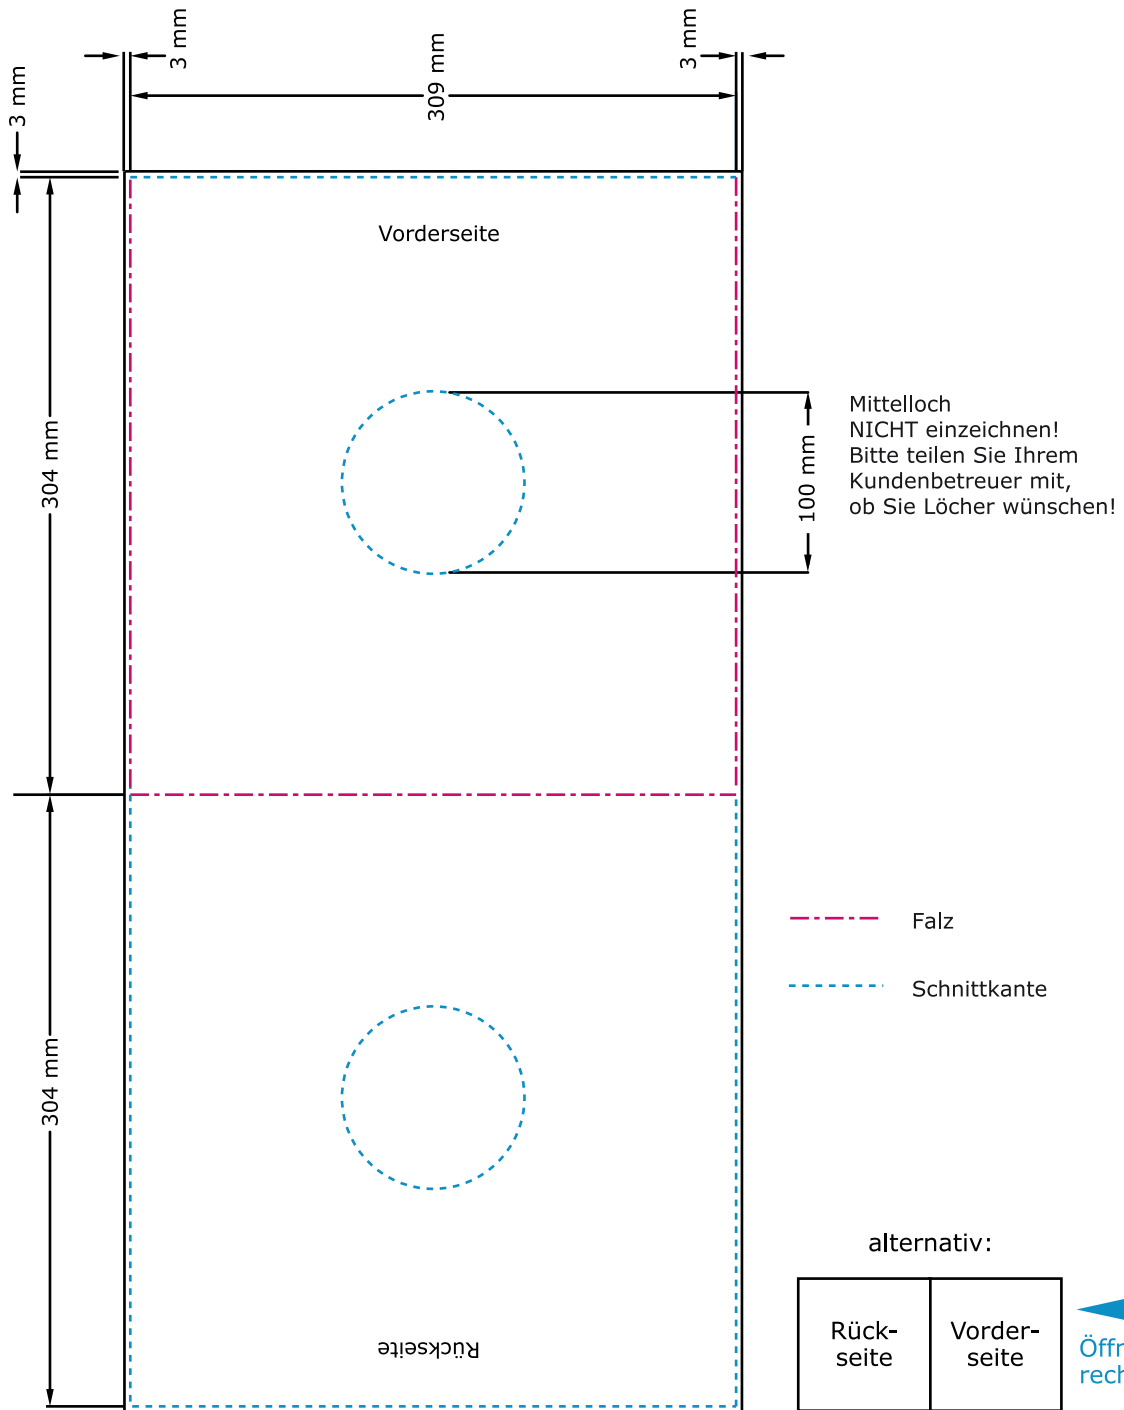

12" Maxitasche / UK Sleeve (Öffnung oben)

Dateiformate: PDF, EPS, TIFF

Auflösung: 300dpi

Beschnitt: 3mm

Legen Sie Ihr Design umlaufend 3mm größer an um Blitzer (weiße Stellen) am Rand zu vermeiden. Bitte beachten Sie das im Randbereich kein Text o.ä. weggeschnitten werden kann!