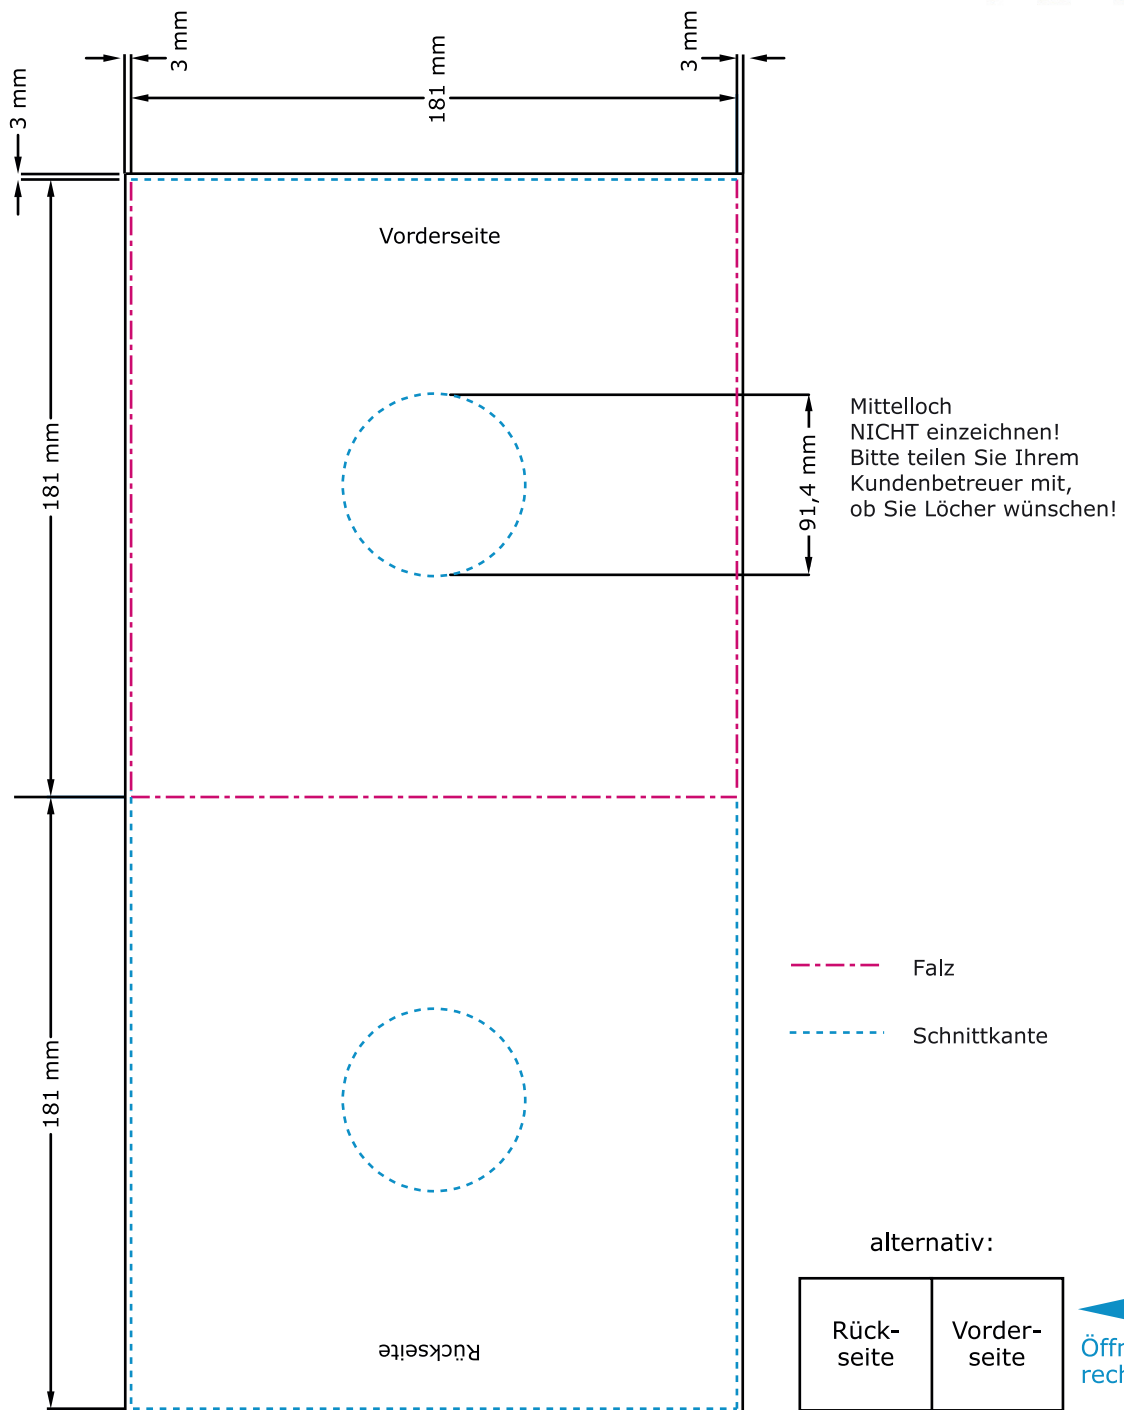

7" Maxitasche / UK Sleeve (Öffnung oben)

Dateiformate: PDF, EPS, TIFF

Auflösung: 300dpi

Beschnitt: 3mm

Legen Sie Ihr Design umlaufend 3mm größer an um Blitzer (weiße Stellen) am Rand zu vermeiden. Bitte beachten Sie das im Randbereich kein Text o.ä. weggeschnitten werden kann!